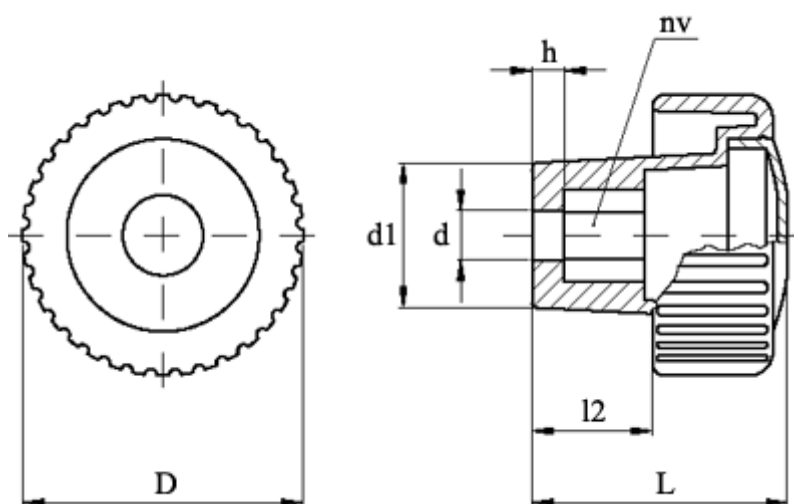

Varenummer: 23021387229  
Beskrivelse: E+G Håndgreb med dækplade  
MCT.35 EH-6 C9, Sort dækkappe

## Mål

$D = 35$   
 $d = 6$   
 $d1 = 18.0$   
 $h = 4$   
 $L = 32$   
 $l2 = 15$   
 $NV = 10$